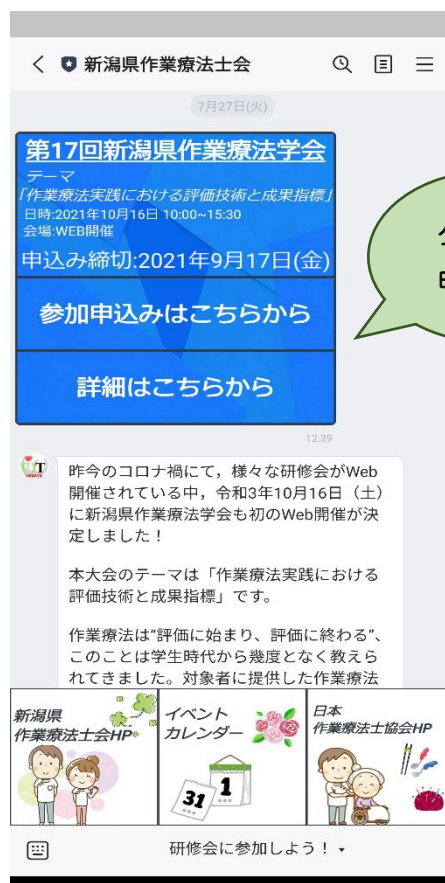

(公社)新潟県作業療法士会 公式 LINE アカウント開設のお知らせ

新潟県作業療法士会 LINE 公式アカウントによる、広報を7月より行っております！友だち登録して県士会の情報をいち早くゲットしましょう！

LINEで研修会の案内が来る！

- LINEで直接、スマホに案内が届くので、研修会などの情報を見逃しにくくなる。
- リンクからすぐに資料へアクセスすることができ、確認できる。

申し込みが簡単に！

- LINEから、画面のタップでそのまま申し込み先にアクセスできる。

県士会・協会へのアクセスが簡単に！

- 公式LINEを開いてメニューバーをタップするだけでそれぞれのHPにアクセスできる。イベントカレンダーもすぐに見れる。

◎公式 LINE 登録で便利になること

友だち登録はこちらから！

- 1、下のQRコードを読み取る
- 2、追加をタップ

友だち登録完了！

タップで
申し込み

タップで
アクセス