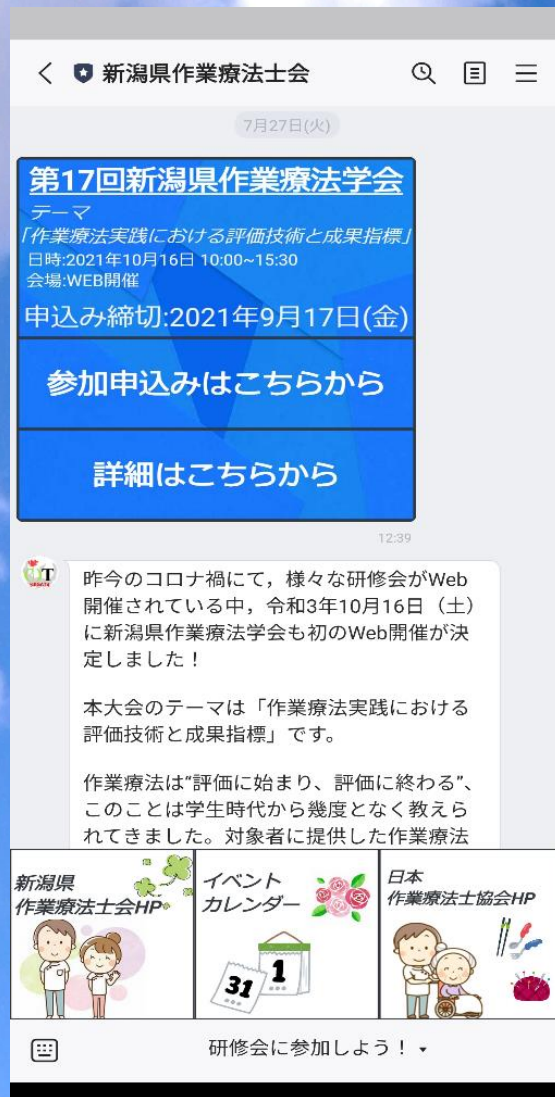

県士会

公式LINEアカウント

LINEで研修の
案内が届くから
見逃しにくい!

参加申込や詳細
の確認も簡単!

簡単に県士会・
協会へアクセス
できる!

友だち登録の方法

1. QRコードを読み取る
または
2. LINE内の検索から
“新潟県作業療法士会”で検索!